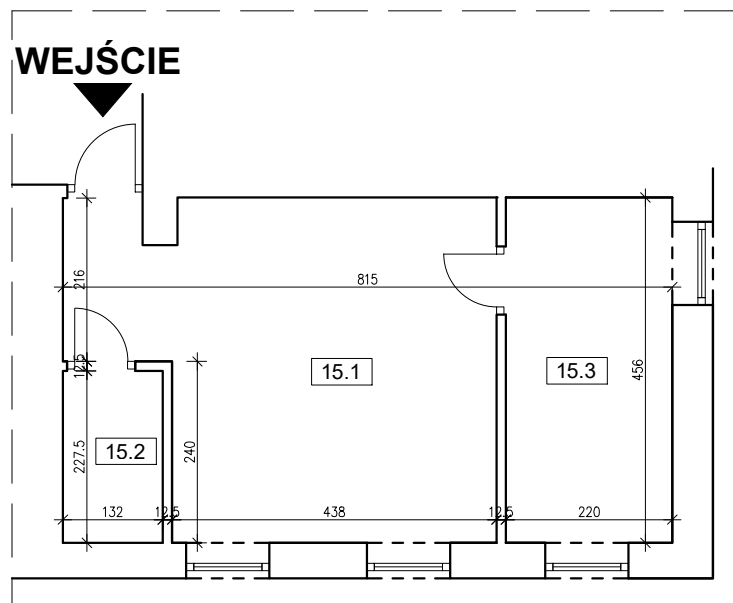

# BUDYNEK MIESZKALNY WIELOORODZINNY

ŁÓDŹ, UL. FABRYCZNA 7

ULICA FABRYCZNA

## mieszkanie nr 15

PODDASZE

### 35.54 m<sup>2</sup>

POW. UŻYTKOWA

### mieszkanie nr 15

nr	nazwa	pow. użytkowa
15.1	POKÓJ+ANEKS KUCHENNY	22.54 m <sup>2</sup>
15.2	ŁAZIENKA	3.00 m <sup>2</sup>
15.2	POKÓJ	10.00 m <sup>2</sup>
RAZEM		35.54 m <sup>2</sup>